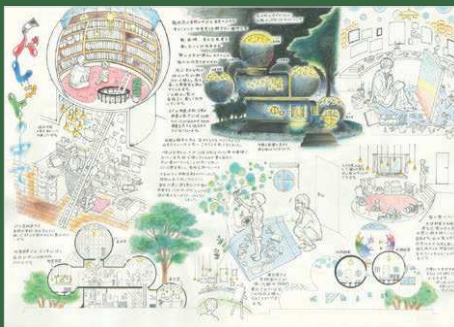

アトリエのある軽井沢の暮らし

第12回 入賞作品

最優秀賞

大自然にとけこませた軽井沢の住まい
埼玉県立熊谷工業高等学校 2学年
宮坂 咲希

優秀賞

パレットの中で
福島県立勿来工業高等学校 2学年
鈴木 瑠美香

シェアトリエ
東京都立蔵前工業高等学校 2学年
佐藤 樹

中央工学校

ゲストハウスの定義は多岐にわたり、母屋とは別に設けられた客人向けの住宅やコミュニティ空間のある中長期滞在向け多国籍賃貸住宅、アットホームな雰囲気の中で行われる結婚式場型ゲストハウスなどもあります。近年は外国人旅行者が日本らしい暮らしを体験したり、管理者や利用者同士のコミュニケーションを重視した施設が増えていることから、現地に溶け込み、地域性を体験することが求められています。軽井沢という自然豊かな観光地において、そこに暮らす家族のもとに「集まる」客人をあたたかく迎えるゲストハウスを提案してください。

第13回 高校生対象コンペティション 水辺に建つ軽井沢のゲストハウス