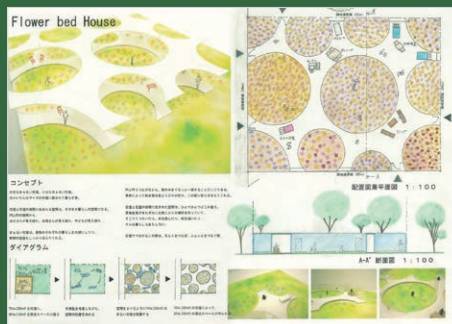

第11回 入賞作品

最優秀賞

Flower bed House
富山県立富山工業高等学校 1学年
出町 那菜

優秀賞

お花たちの表情を季節やお日様の光加減によって感じる軽井沢の暮らし
埼玉県立熊谷工業高等学校 1学年
金山 真也

花と会輪の家
静岡県立科学技術高等学校 2学年
増田 早紀

中央工学校

〒114-8543
東京都北区王子本町 1-26-17 TEL: 03-3906-1211
<http://www.chuoko.ac.jp/>