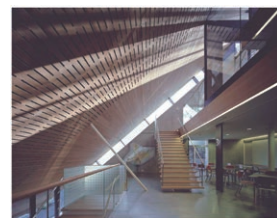

中央工学校 OSAKA

〒561-0872
大阪府豊中市寺内 1-1-43 TEL: 06-6866-0800
<http://www.chuoko-osaka.ac.jp/>

STEP 創立85周年記念館

RISE 創立100周年記念館

アトリエのある軽井沢の暮らし

本来、アトリエは画家・美術家・工芸家・建築家などの芸術家が仕事を行うための専用の作業場を指します。しかし、近年では、DIYや現代アートといった創作活動を趣味とする人々が増え、芸術に対する考え方が多様化しています。そうした現代において、アトリエは仕事場から創作活動を通じて人生の時間を充実させる場へと変化しているのではないのでしょうか。都会の喧騒から離れ、軽井沢という自然豊かな環境に建つアトリエで家族とともに充実した時間を楽しむ暮らし方を提案してください。