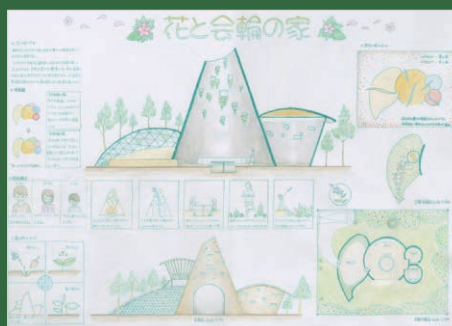

第11回 入賞作品

最優秀賞

Flower bed House
富山県立富山工業高等学校 1学年
出町 那菜

優秀賞

お花たちの表情を季節やお日様の光加減によって感じる軽井沢の暮らし
埼玉県立熊谷工業高等学校 1学年
金山 真也

花と会輪の家
静岡県立科学技術高等学校 2学年
増田 早紀

中央工学校

〒114-8543
東京都北区王子本町 1-26-17 TEL: 03-3906-1211
<http://www.chuoko.ac.jp/>