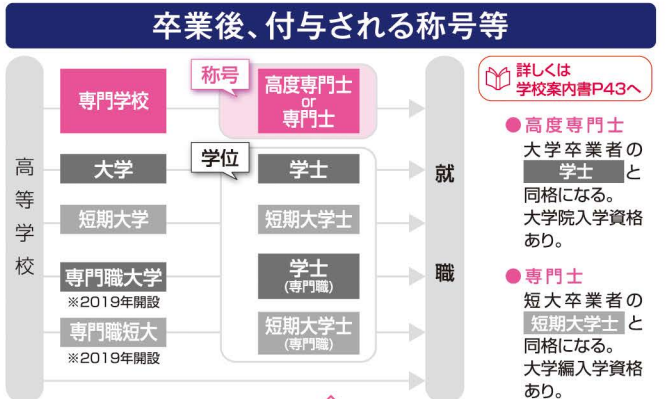

取得資格チャート

学校法人 専門学校 **中央工学校** Since 1909
〒114-8543 東京都北区王子本町一丁目26-17
入学相談室 TEL.03-3905-1511(直通)
入学相談ホットライン ☎0120-79-1511
PC & mobile https://chuoko.ac.jp
E-mail info@chuoko.ac.jp

中央工学校の
オフィシャルホームページに
アクセスできます。
(資料請求・学校説明会・
体験入学の申込可能)

●2022年3月現在

学科名	取得資格・目標資格
建築学科 高度専門士課程 設計専攻/施工専攻/設備専攻 職業実践 4年制	建築施工管理技士(1級・2級) 管工事施工管理技士(1級・2級) 電気工事施工管理技士(1級・2級) 土木施工管理技士(1級・2級) 造園施工管理技士(1級・2級) 建設機械施工技士(1級・2級)
建築工学科 設計専攻/施工専攻/設備専攻 職業実践 3年制	一級建築士 卒業と同時に受験資格取得 (登録要件) 4年制:実務2年 3年制:実務3年 2年制:実務4年
建築設計科 職業実践 2年制	二級建築士 木造建築士 卒業と同時に受験資格取得 (登録要件) ※実務経験無しで登録可能
木造建築科 職業実践 2年制	二級建築士 木造建築士 卒業と同時に受験資格取得 (登録要件) ※実務経験無しで登録可能
建築設備設計科 職業実践 2年制	二級建築士 木造建築士 卒業と同時に受験資格取得 (登録要件) ※実務経験無しで登録可能
建築室内設計科 職業実践 2年制	二級建築士 木造建築士 卒業と同時に受験資格取得 (登録要件) ※実務経験無しで登録可能
建築科 職業実践 2年制	二級建築士 木造建築士 卒業と同時に受験資格取得 (登録要件) ※実務経験無しで登録可能
エンターテインメント設営科 職業実践 2年制	二級建築士 木造建築士 卒業と同時に受験資格取得 (登録要件) ※実務経験無しで登録可能
インテリアデザイン科 インテリアデザイン専攻/ファニチャーデザイン専攻 職業実践 3年制	二級建築士 木造建築士 インテリアデザイン専攻のみ卒業と同時に受験資格取得

※1(登録要件)実務経験無しで登録可能

資格試験受験・登録までの年数比較

年数	1	2	3	4	5	6	7	8	9	10	11	12
入学時に建築士の受験資格がない場合(普通高校卒業生など)												
中央工学校				在学4年	実務2年	二級登録	一級登録					
大学				在学2年	実務4年	二級登録	一級登録					
二級建築士受験資格保有者が入学した場合(工業高校建築科卒業生など)												
中央工学校				在学4年	実務2年	二級登録	一級登録					
大学				在学2年	実務4年	二級登録	一級登録					
高校				実務2年	二級登録	実務4年	一級登録					
中央工学校				在学4年	実務2年	二級登録	一級登録					
大学				在学2年	実務4年	二級登録	一級登録					
高校				実務4年6ヵ月	二級	実務11年6ヵ月以上*	一級					

学科名	取得資格・目標資格
土木建設科 職業実践 2年制	測量士補 卒業と同時に無試験取得
測量科 職業実践 1年制	測量士 実務2年で無試験取得
地理空間情報科 職業実践 1年制	測量士 卒業と同時に無試験取得
造園デザイン科 職業実践 2年制	造園技能士 2級・3級は在学中に受験可能 1級は実務7年(2級取得者は実務2年)で受験資格取得
土木測量科 職業実践 申請中	測量士補 卒業と同時に無試験取得 測量士 実務2年で無試験取得

学科名	取得資格・目標資格
3DCAD設計科 新設 職業実践 2年制	3級は在学中に受験可能 2級は卒業と同時に受験資格取得 1級は実務5年、または2級取得後、実務2年、3級取得後、実務4年で受験資格取得

最新の実務・知識等が身につく実践的で質の高い職業教育に組織的に取り組む専門課程を職業実践専門課程として文部科学大臣が認定しました。
※ビジネス能力検定(B検)ジョブパス: 全学科にて在学中に取得可能です。
※福祉住環境コーディネーター検定試験®, カラーコーディネーター検定試験®, 環境社会検定試験®(eco検定®)は東京商工会議所の登録商標です。

中央工学校なら 測量士・測量士補を無試験取得!

学科名	測量士	測量士補
地理空間情報科	卒業と同時に実務経験なし 無試験取得	測量士補保有者
土木建設科・測量科 夜間土木測量科	実務経験2年 無試験取得	卒業と同時に 無試験取得

●測量士補を無試験で、取得できる専門学校は8校のみ。関東・甲信越エリアでは中央工学校だけです。
●測量士を無試験実務経験なしで取得できる学校は全国で2校のみ。東日本エリアでは中央工学校だけです。