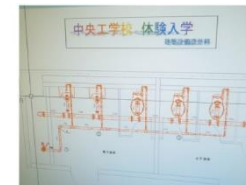

## 建築設備 <建築設備設計科>

- ① 設備実験を体験しよう
- ② 設備CADで図面を作成しよう

●設備実験 実施日  
2022年  
5/14 (土)・28 (土) 7/16 (土)  
6/11 (土)

●設備CAD 実施日  
6/26 (日)  
7/30 (土)