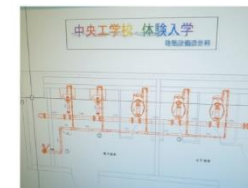

●設備CAD 実施日
2023年
10/14 (土)

11/11 (土)
12/2 (土)